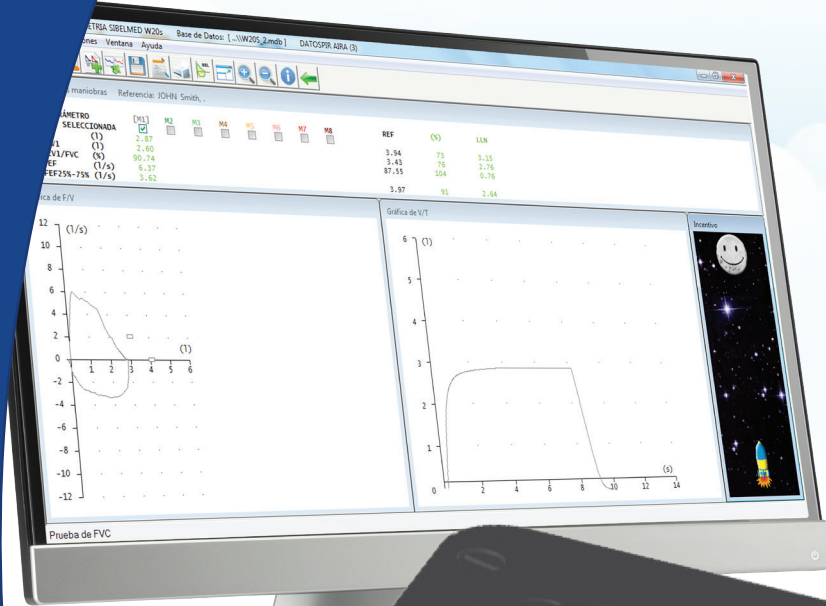

CE

EN 61010-1:2010

EN ISO 9001:2015

Sibelmed®

**ESTAÇÃO METEOROLÓGICA
USB
SIBELMED**

USB

 34 x 70 x 12,5 mm

 100 g